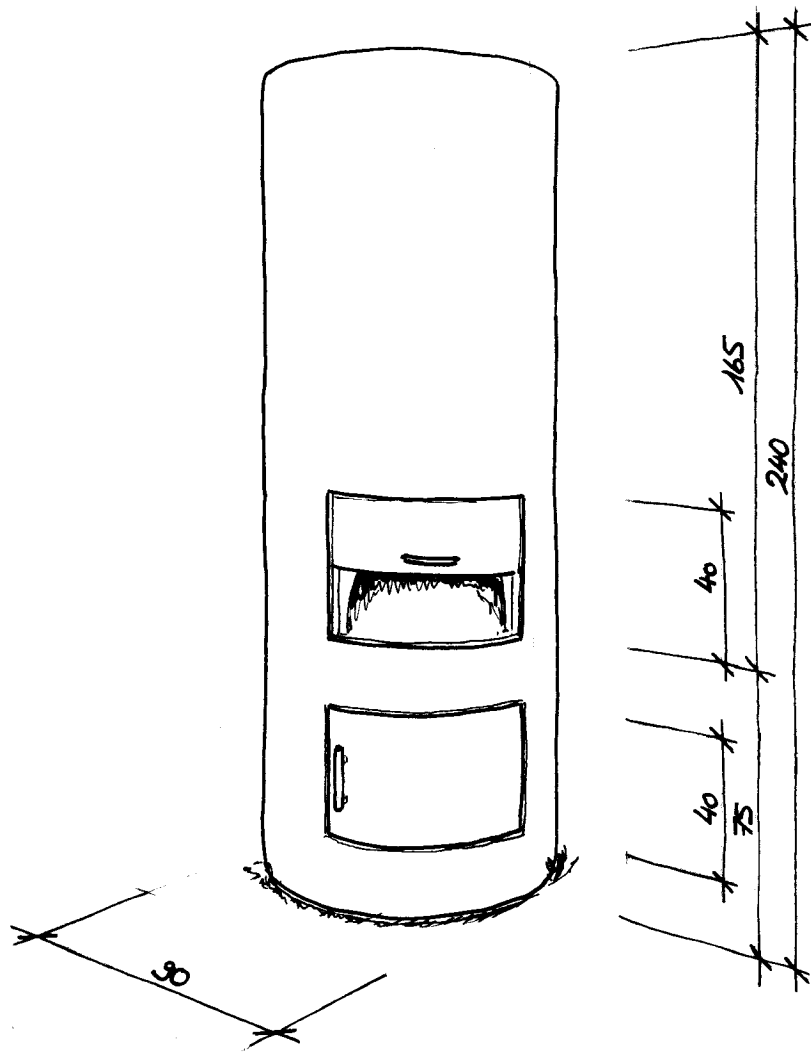

Geyer Ofenbau Teufen

Gartenofen Forno

April 2019, cg

brandstark Gartenöfen 2019

Gartenofen Colonna

- massiver Stahlmantel 8mm, Ø50cm x 210cm, rostend
- flächenbündige Feuertüre mit innenliegenden Scharnieren
- Feuerraum massiv ausschamottiert, inkl. Gussrost und Aschenkübel
- Rauchabgang oben mittig, verschliessbar
- 360° drehbar
- Wind-, wasser- frost- und feuerbeständig
- Hülse 17mm für Schwenkarm mit div. Grillzubehör

CHF 5'520.00 inkl. MWSt.
ab Werk Teufen

Gartenofen Lareia

- massiver Stahlmantel 8mm, Ø72-50cm x 320cm, rostend
- flächenbündige Feuertüre mit innenliegenden Scharnieren
- Feuerraum massiv ausschamottiert, inkl. Gussrost und Aschenkübel
- Rauchabgang oben mittig, verschliessbar
- Auf Wunsch 360° drehbar
- Wind-, wasser- frost- und feuerbeständig
- Hülse 17mm für Schwenkarm mit div. Grillzubehör

CHF 8'950.00 inkl. MWSt.
ab Werk Teufen

Gartenofen Cubo

- massiver Stahlmantel 8mm, 60/60cm x 250cm, rostend
- Beistelltisch 130/50 x 75cm, verschraubt
- Feuerraum massiv ausschamottiert, inkl. Gussrost und Aschenkübel
- Rauchabgang oben mittig, verschliessbar
- Hülse 17mm für Schwenkarm mit div. Grillzubehör

CHF 5'860.00 inkl. MWSt.
ab Werk Teufen

Gartenofen Rotondo

- massiver Stahlmantel 8mm, Ø100/50cm x 90cm, rostend
- Feuerraum massiv ausschamottiert,
- Grillebene auf angenehmer Arbeitshöhe
- Vorratsraum im Sockel, inkl. Einlegeboden für Trockenlagerung
- Sicherheits-reeling, Bedienungsgriffe, Brat-ring und Grillrost aus Chromstahl
- abnehmbarer Aluminiumdeckel Ø100cm als Schutzabdeckung